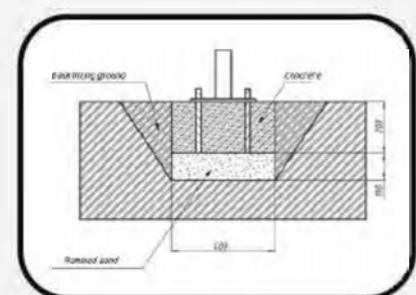

Outdoor fitness installation recommendation

Functional	Функциональные физические					
Adaptive	Адаптивные физические					
Strength building	Силовые					
Social	Коммуникативные и социальные					

Developed abilities/Развиваемые навыки