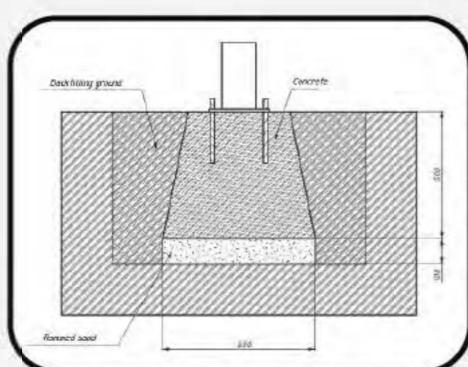

Outdoor fitness installation recommendation

Functional	Функциональные физические					
Adaptive	Адаптивные физические					
Strength building	Силовые					
Social	Коммуникативные и социальные					

Developed abilities/Развиваемые навыки