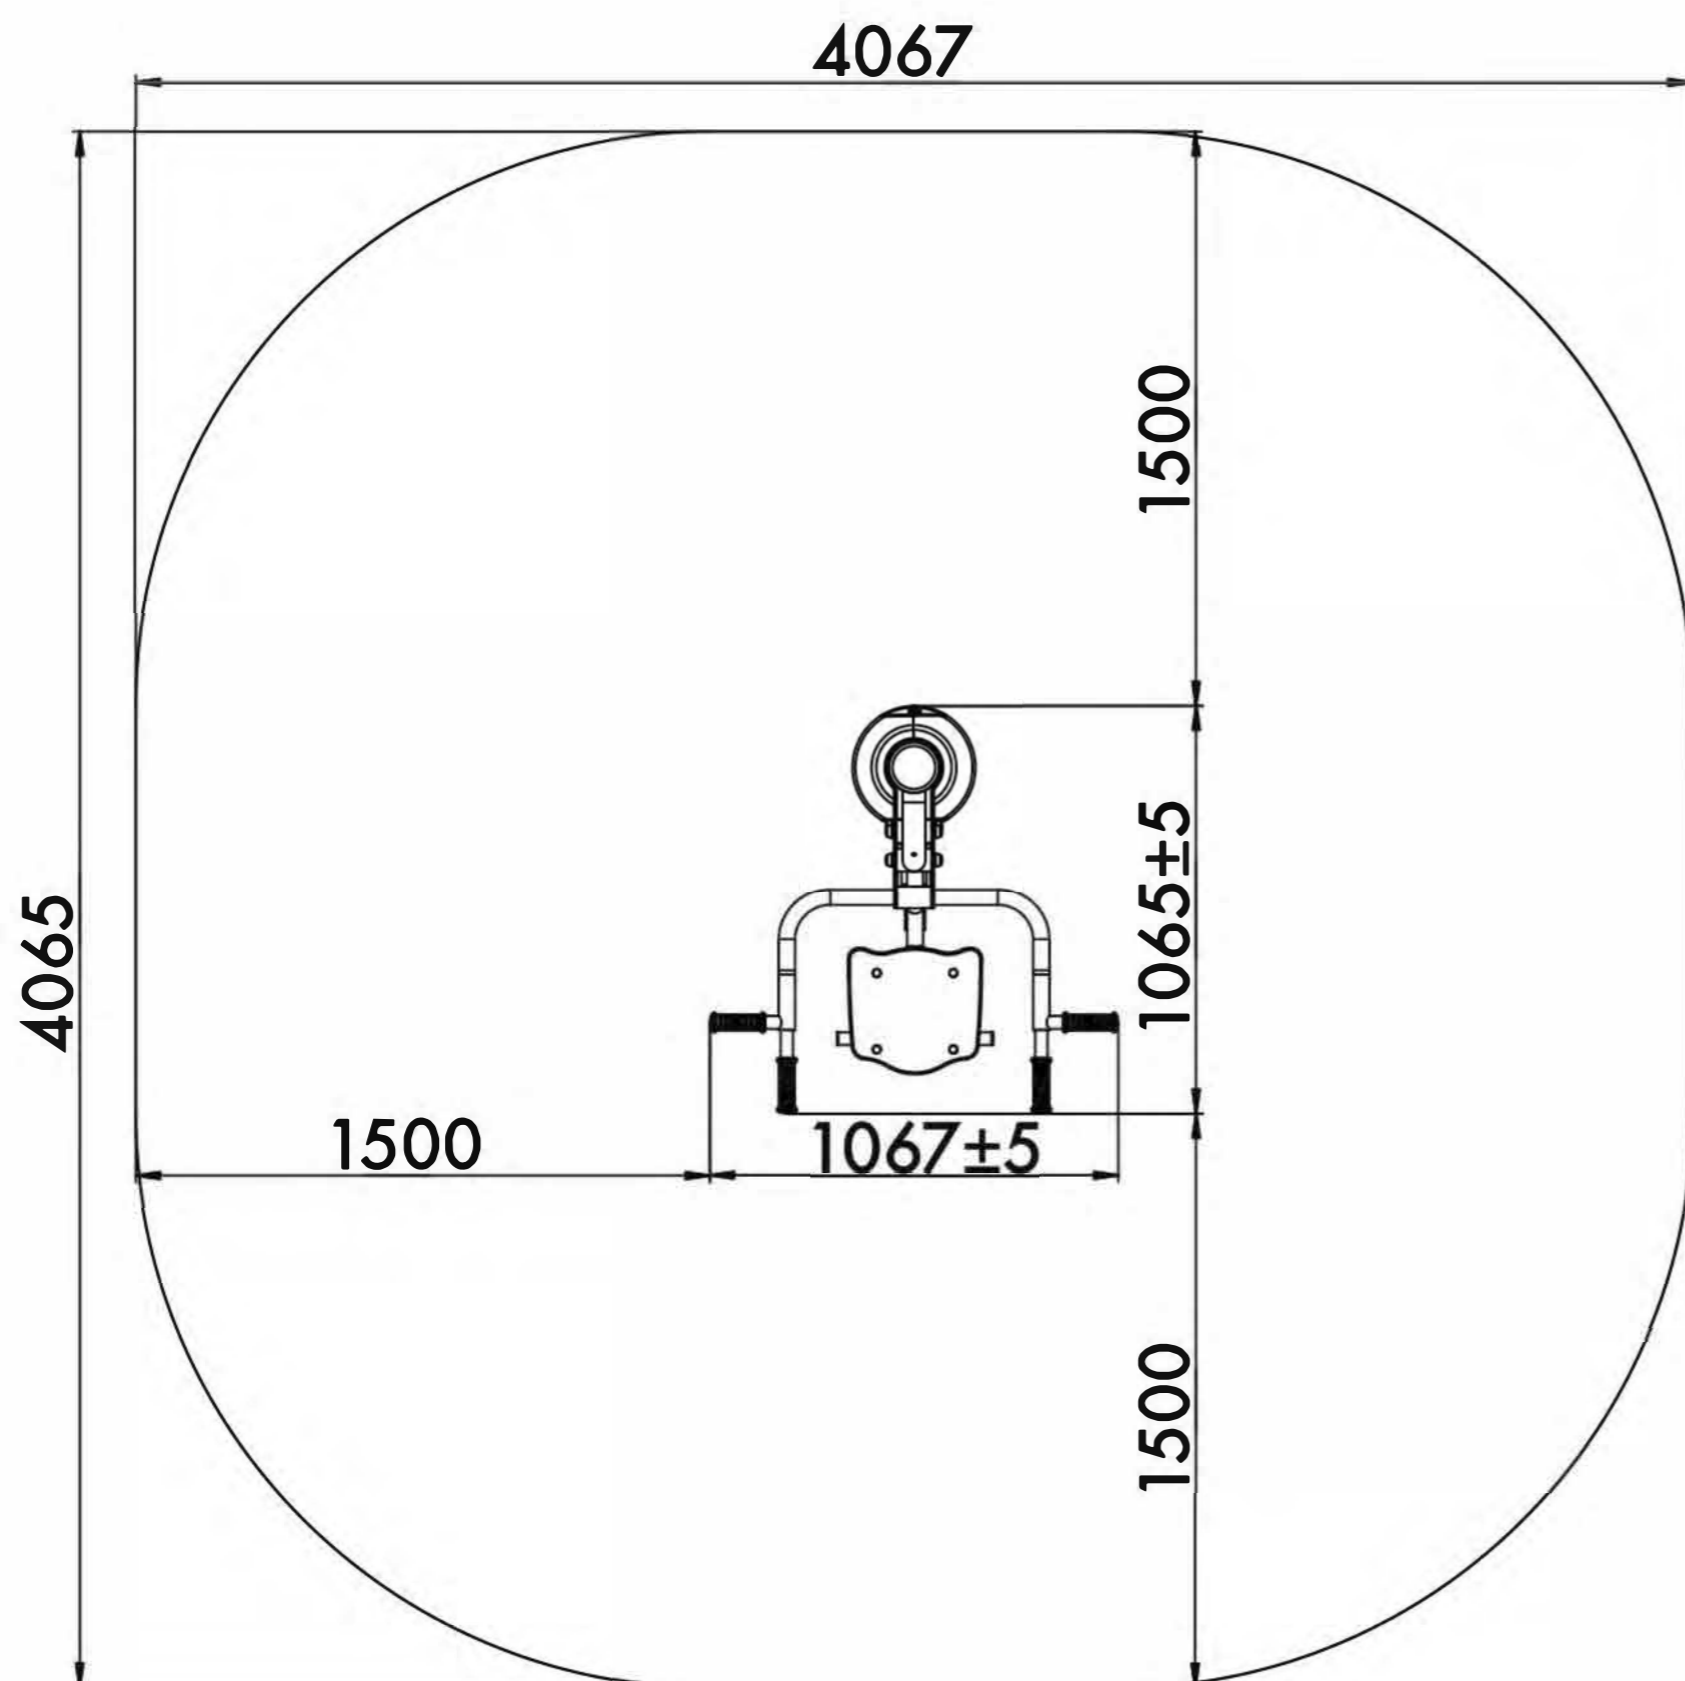

Visit our website for more information
Подробная информация на нашем сайте

DIPS

ЖИМ НА БРУСЬЯХ

TECHNICAL SHEET
ТЕХНИЧЕСКОЕ ОПИСАНИЕ

RF-0121

Safety area
Зона безопасности

14+

Age
Возраст

1

Number of users (people)
Количество пользователей

14,6

Safety area (m²)
Зона безопасности (м²)

4067x4065

Safety area dimension (mm)
Размеры зоны безопасности (мм)

1065x1067x1445

Machine dimensions (mm)
Габариты конструкции (мм)