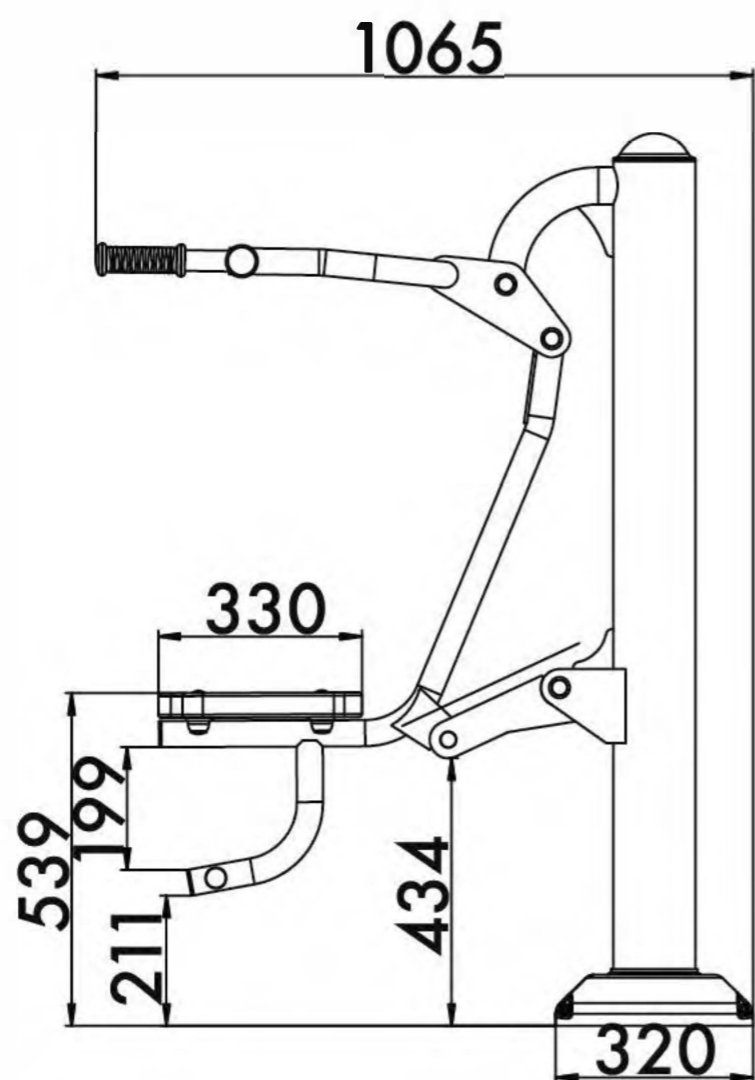

DIPS

ЖИМ НА БРУСЬЯХ

TECHNICAL SHEET
ТЕХНИЧЕСКОЕ ОПИСАНИЕ

RF-0121

14+

14,6m²

1

539mm

1

Number of users (people)
Количество пользователей

14,6

Safety area (m²)
Зона безопасности (м²)

4067x4065

Safety area dimension (mm)
Размеры зоны безопасности (мм)

1065x1067x1445

Machine dimensions (mm)
Габариты конструкции (мм)