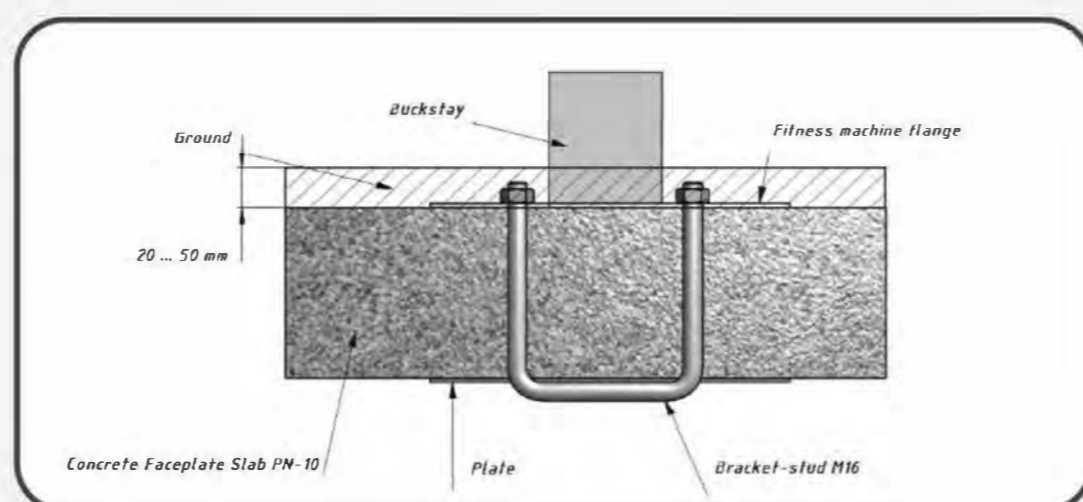

Outdoor fitness installation recommendation

Functional	Функциональные физические					
Adaptive	Адаптивные физические					
Strength building	Силовые					
Social	Коммуникативные и социальные					

Developed abilities/Развиваемые навыки