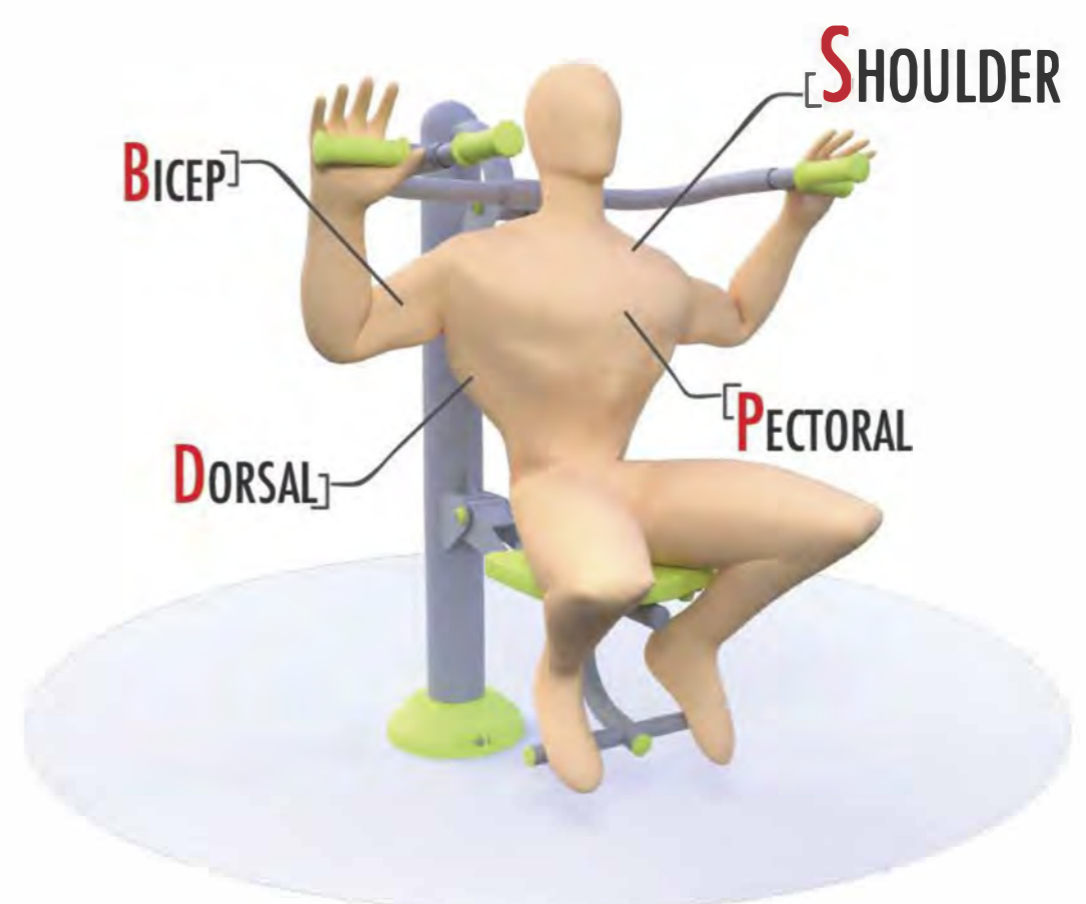

DIPS

ЖИМ НА БРУСЬЯХ

TECHNICAL SHEET
ТЕХНИЧЕСКОЕ ОПИСАНИЕ

RF-0121

14+

14,6m²

1

539mm

Visit our website for more information
Подробная информация на нашем сайте